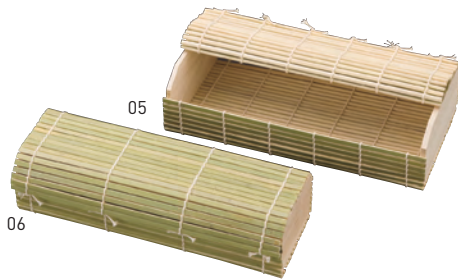

すだれ弁当

※すだれ弁当・新すだれ弁当の内寸は、(大)約21.7×11.3×H4.2~5.3cm / (小)約21.7×7.5×H4~5cmです。
 ※新すだれ弁当の内側は、ガーゼを貼り付け補強をしております。食品はパッケージ入りや包装した状態をご利用ください。食材を直接包装することはお避けください。

新すだれ弁当 無地

19-285-01(38558) 大 400円 約22.8×11.7×H5.5cm
 19-285-02(38559) 小 330円 約22.8×7.8×H5.2cm

新すだれ弁当 桜柄

19-285-03(38536) 大 410円 約22.8×11.7×H5.5cm
 19-285-04(38538) 小 340円 約22.8×7.8×H5.2cm

すだれ弁当

19-285-05(38547) 大 480円 約22.8×12×H5.5cm
 19-285-06(38548) 小 380円 約22.8×8.1×H5.2cm

新すだれ弁当 笹柄

19-285-07(38537) 大 410円 約22.8×11.7×H5.5cm
 19-285-08(38539) 小 340円 約22.8×7.8×H5.2cm

新すだれ弁当 紅葉柄

19-285-09(38540) 大 410円 約22.8×11.7×H5.5cm
 19-285-10(38541) 小 340円 約22.8×7.8×H5.2cm

華ゴム房(二重片花結び) (50本入り)

19-285-11(27540) 小豆 2,000円(1本当り40円) 折径約11cm
 19-285-12(27542) 薄茶 2,000円(1本当り40円) 折径約11cm
 19-285-13(27541) 橙 2,000円(1本当り40円) 折径約11cm
 19-285-14(27543) 浅黄 2,000円(1本当り40円) 折径約11cm
 19-285-15(27544) ねず 2,000円(1本当り40円) 折径約11cm
 19-285-16(27545) 藤 2,000円(1本当り40円) 折径約11cm
 19-285-17(27546) 抹茶 2,000円(1本当り40円) 折径約11cm
 19-285-18(27547) 若草 2,000円(1本当り40円) 折径約11cm

演出にもぴったりです。
 珍珠入を入れての

すだれ弁当ミニ

19-285-19(38637) 340円
 約14×7.5×H5.5cm / 内寸約11×7×H5cm

新すだれ弁当 無地ミニ

19-285-20(38636) 320円
 約14×8×H6.2cm / 内寸約11×7×H5cm
 ※無地ミニは、ガーゼは貼ってありません。

すだれ小箱

19-285-21(38556) スス竹(大) 295円 約8.5×8.5×H4cm
 19-285-22(38557) スス竹(小) 275円 約6×6×H4cm
 19-285-23(38554) 白竹(大) 275円 約8.5×8.5×H4cm
 19-285-24(38555) 白竹(小) 255円 約6×6×H4cm