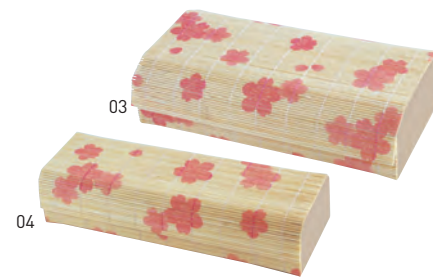

すだれ弁当

※すだれ弁当・新すだれ弁当の内寸は、(大)約21.7×11.3×H4.2~5.3cm / (小)約21.7×7.5×H4~5cmです。
 ※新すだれ弁当の内側は、ガーゼを貼り付け補強をしております。食品はパッケージ入りや包装した状態をご利用ください。食材を直接包装することはお避けください。

新すだれ弁当 無地

19-285-01(38558) 大 400円 約22.8×11.7×H5.5cm
 19-285-02(38559) 小 330円 約22.8×7.8×H5.2cm

新すだれ弁当 桜柄

19-285-03(38536) 大 410円 約22.8×11.7×H5.5cm
 19-285-04(38538) 小 340円 約22.8×7.8×H5.2cm

すだれ弁当

19-285-05(38547) 大 480円 約22.8×12×H5.5cm
 19-285-06(38548) 小 380円 約22.8×8.1×H5.2cm

新すだれ弁当 笹柄

19-285-07(38537) 大 410円 約22.8×11.7×H5.5cm
 19-285-08(38539) 小 340円 約22.8×7.8×H5.2cm

新すだれ弁当 紅葉柄

19-285-09(38540) 大 410円 約22.8×11.7×H5.5cm
 19-285-10(38541) 小 340円 約22.8×7.8×H5.2cm

華ゴム房(二重片花結び) (50本入り)

19-285-11(27540) 小豆 2,000円(1本当り40円) 折径約11cm
 19-285-12(27542) 薄茶 2,000円(1本当り40円) 折径約11cm
 19-285-13(27541) 橙 2,000円(1本当り40円) 折径約11cm
 19-285-14(27543) 浅黄 2,000円(1本当り40円) 折径約11cm
 19-285-15(27544) ねず 2,000円(1本当り40円) 折径約11cm
 19-285-16(27545) 藤 2,000円(1本当り40円) 折径約11cm
 19-285-17(27546) 抹茶 2,000円(1本当り40円) 折径約11cm
 19-285-18(27547) 若草 2,000円(1本当り40円) 折径約11cm

演出にもぴったりです。
 珍珠入を入れての

すだれ弁当ミニ

19-285-19(38637) 340円
 約14×7.5×H5.5cm / 内寸約11×7×H5cm

新すだれ弁当 無地ミニ

19-285-20(38636) 320円
 約14×8×H6.2cm / 内寸約11×7×H5cm
 ※無地ミニは、ガーゼは貼ってありません。

すだれ小箱

19-285-21(38556) スス竹(大) 295円 約8.5×8.5×H4cm
 19-285-22(38557) スス竹(小) 275円 約6×6×H4cm
 19-285-23(38554) 白竹(大) 275円 約8.5×8.5×H4cm
 19-285-24(38555) 白竹(小) 255円 約6×6×H4cm