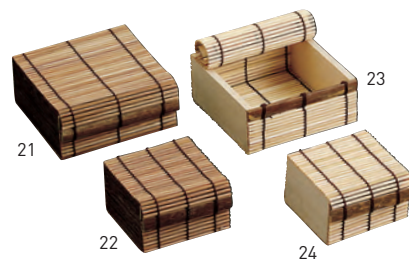

新すだれ弁当 紅葉柄

19-285-09(38540) 大 410円 約22.8×11.7×H5.5cm
 19-285-10(38541) 小 340円 約22.8×7.8×H5.2cm

華ゴム房(二重片花結び) (50本入り)

19-285-11(27540) 小豆 2,000円(1本当り40円) 折径約11cm
 19-285-12(27542) 薄茶 2,000円(1本当り40円) 折径約11cm
 19-285-13(27541) 橙 2,000円(1本当り40円) 折径約11cm
 19-285-14(27543) 浅黄 2,000円(1本当り40円) 折径約11cm
 19-285-15(27544) ねず 2,000円(1本当り40円) 折径約11cm
 19-285-16(27545) 藤 2,000円(1本当り40円) 折径約11cm
 19-285-17(27546) 抹茶 2,000円(1本当り40円) 折径約11cm
 19-285-18(27547) 若草 2,000円(1本当り40円) 折径約11cm

演出にもぴったりです。
 珍珠入を入れての

すだれ弁当ミニ

19-285-19(38637) 340円
 約14×7.5×H5.5cm / 内寸約11×7×H5cm

新すだれ弁当 無地ミニ

19-285-20(38636) 320円
 約14×8×H6.2cm / 内寸約11×7×H5cm
 ※無地ミニは、ガーゼは貼ってありません。

すだれ小箱

19-285-21(38556) スス竹(大) 295円 約8.5×8.5×H4cm
 19-285-22(38557) スス竹(小) 275円 約6×6×H4cm
 19-285-23(38554) 白竹(大) 275円 約8.5×8.5×H4cm
 19-285-24(38555) 白竹(小) 255円 約6×6×H4cm